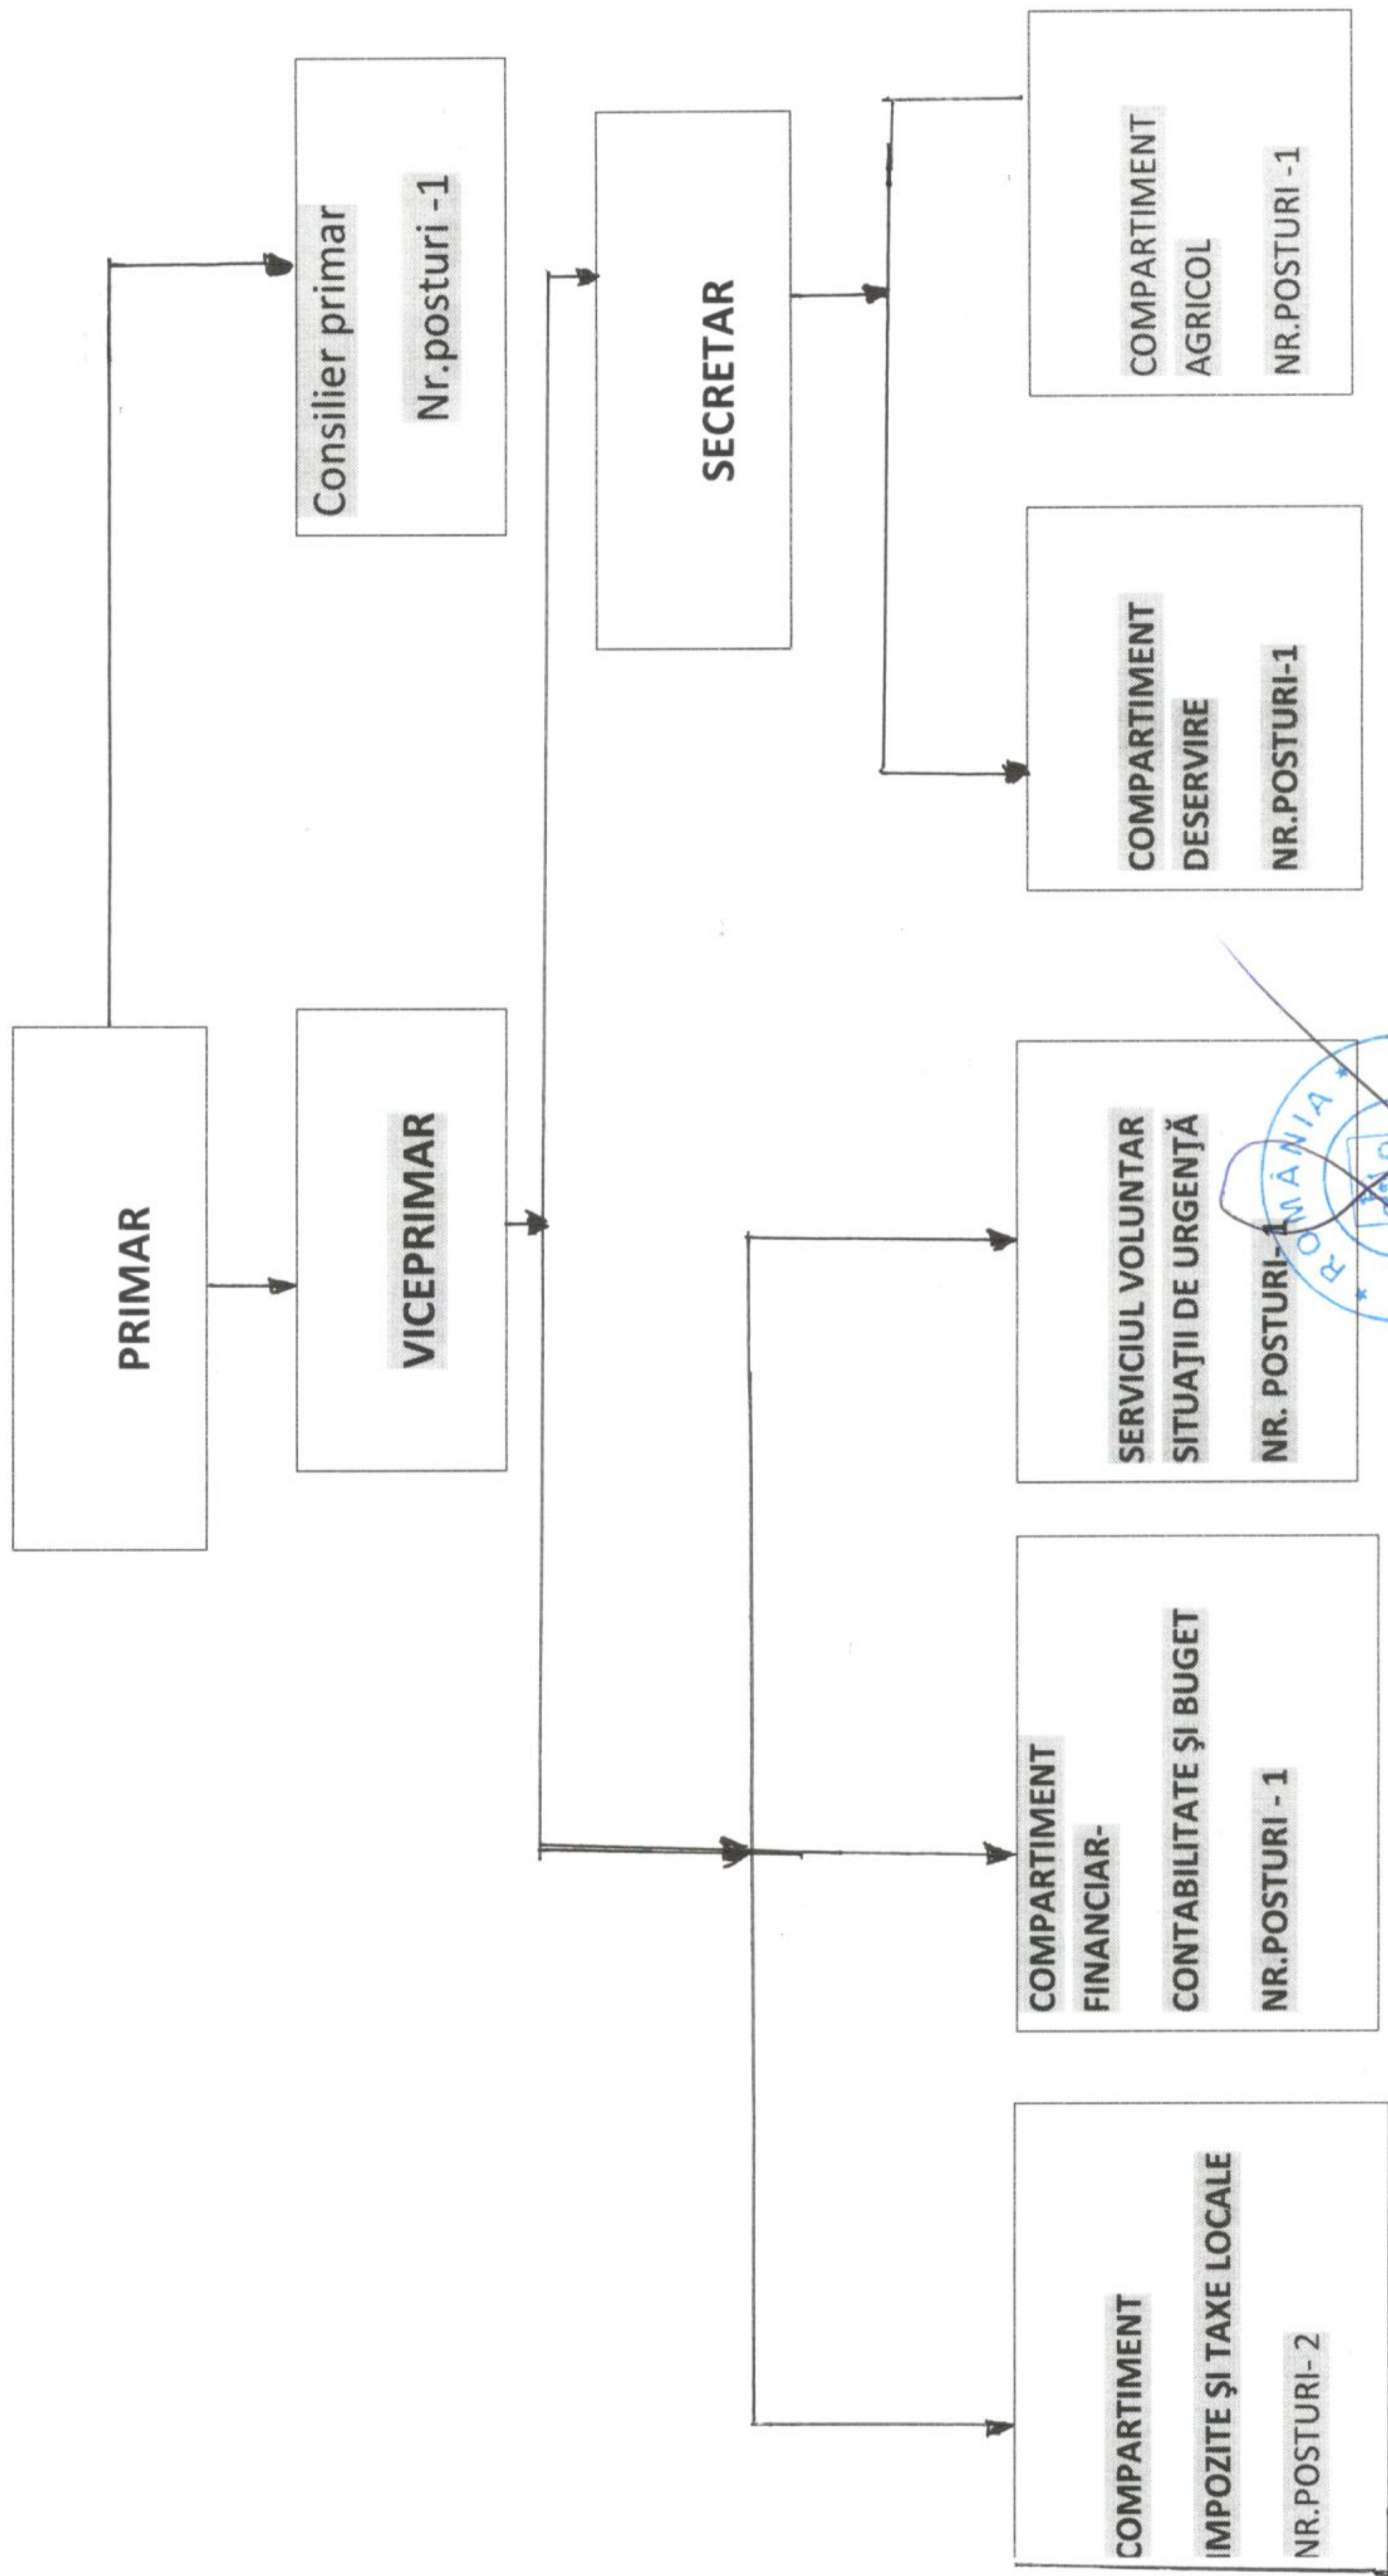

# ORGANIGRAMA

PRIMĂRIA COMUNEI GOGOȘU

JUDETUL DOLJ

31.07.2015

PRIMAR- ING. BĂRGĂGAN JANIN-CRISTIAN